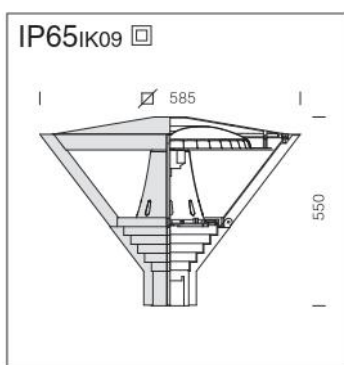

Svítidla venkovní LED

Svítidlo výbojkové VISTA LED 1583 COB

VISTA LED 1583 COB

Elegantní i inovativní design a jemně laděný barevný tón, umožňují, dokonale splynout do jednoho kompaktního celku s městským prostředím.