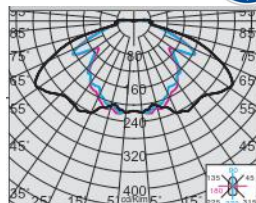

Svítidla venkovní LED

Svítidlo výbojkové VISTA LED 1583 COB

VISTA LED 1583 COB

Elegantní i inovativní design a jemně laděný barevný tón, umožňují, dokonale splynout do jednoho kompaktního celku s městským prostředím.

Světelným zdrojem LED jsou vyměnitelné LED moduly COB typu ZHAGA Book 15. Teplota chromatičnosti 2200K a 4000K.

Na objednávku je i možnost vybavení svítidla regulací (AstroDIM).

Upevnění na sadový stožár $\varnothing$ 60 mm, nebo dekorativní stožár LBS v barvě grafitové, s možností uchycení i na obloukový výložník se třmeny (viz kategorie stožáry).

TYP	Typ zdroje	Světelný zdroj W	Světelný tok lm	Příkon svítidla W	Teplota K	Váha kg	AstroDIM
VISTA LED 1583 4K	LED	48	3700	53	4000	13,30	Na OBJ
VISTA LED 1583 2K	LED	52	3415	57	2200	13,30	Na OBJ
Optický systém BLACK							
VISTA LED 1583 4K LP	LED	48	3441	53	4000	13,30	Na OBJ