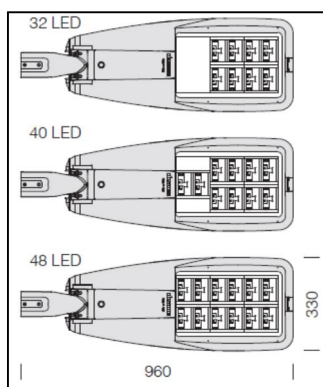

Svítidla venkovní LED

Modulární svítidlo LED SELLA 2 STWB 3391

SELLA 2 STWB 3391

Elegantní inovativní design, oblé tvary a jemně laděný barevný tón stříbrné, nebo grafitové barvy, umožňují, dokonale splynout do jednoho kompaktního celku s městským prostředím. Oproti svítidlu SELLA 2 ST, vytváří verze SELLA 2 STWB (WIDE BAND), širší pás vyzařovaného světla.

Montáž na dřík stožáru nebo na výložník 42-76 mm

TYP	Typ zdroje	Světelný zdroj W	Světelný tok lm	Příkon svítidla W	Teplota K	Váha kg	AstroDIM
SELLA 2 STWB 3391/ 1574	LED	157	20495	170	4000	11	Na OBJ
SELLA 2 STWB 3391/ 1573	LED	157	19060	170	3000	11	Na OBJ
SELLA 2 STWB 3391/ 1964	LED	196	25618	212	4000	11	Na OBJ
SELLA 2 STWB 3391/ 1963	LED	196	23825	212	3000	11	Na OBJ
SELLA 2 STWB 3391/ 2354	LED	235	30742	255	4000	11	Na OBJ
SELLA 2 STWB 3391/ 2353	LED	235	28591	255	3000	11	Na OBJ