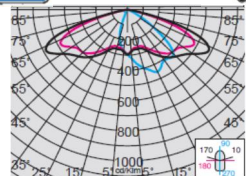

Svítidla venkovní LED

Modulární svítidlo LED SELLA 2 STWB 3391

SELLA 2 STWB 3391

Elegantní inovativní design, oblé tvary a jemně laděný barevný tón stříbrné, nebo grafitové barvy, umožňují, dokonale splynout do jednoho kompaktního celku s městským prostředím. Oproti svítidlu SELLA 2 ST, vytváří verze SELLA 2 STWB (WIDE BAND), širší pás vyzařovaného světla.

Montáž na dřík stožáru nebo na výložník 42-76 mm

TYP	Typ zdroje	Světelný zdroj W	Světelný tok lm	Příkon svítidla W	Teplota K	Váha kg	AstroDIM
SELLA 2 STWB 3391/ 1574	LED	157	20495	170	4000	11	Na OBJ
SELLA 2 STWB 3391/ 1573	LED	157	19060	170	3000	11	Na OBJ
SELLA 2 STWB 3391/ 1964	LED	196	25618	212	4000	11	Na OBJ
SELLA 2 STWB 3391/ 1963	LED	196	23825	212	3000	11	Na OBJ
SELLA 2 STWB 3391/ 2354	LED	235	30742	255	4000	11	Na OBJ
SELLA 2 STWB 3391/ 2353	LED	235	28591	255	3000	11	Na OBJ