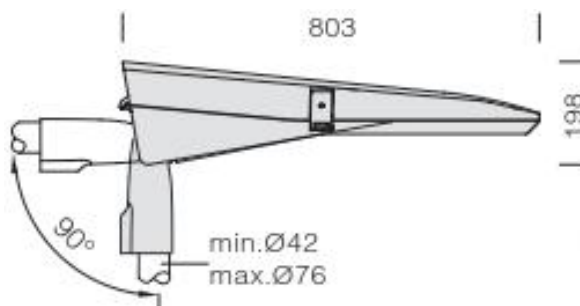

Svítidla venkovní LED

Modulární svítidlo LED SELLA 2 STWB 3391

SELLA 2 STWB 3391

Elegantní inovativní design, oblé tvary a jemně laděný barevný tón stříbrné, nebo grafitové barvy, umožňují, dokonale splynout do jednoho kompaktního celku s městským prostředím. Oproti svítidlu SELLA 2 ST, vytváří verze SELLA 2 STWB (WIDE BAND), širší pás vyzařovaného světla.

Montáž na dřík stožáru nebo na výložník 42-76 mm

TYP	Typ zdroje	Světelný zdroj W	Světelný tok lm	Příkon svítidla W	Teplota K	Váha kg	AstroDIM
SELLA 2 STWB 3391/ 1574	LED	157	20495	170	4000	11	Na OBJ
SELLA 2 STWB 3391/ 1573	LED	157	19060	170	3000	11	Na OBJ
SELLA 2 STWB 3391/ 1964	LED	196	25618	212	4000	11	Na OBJ
SELLA 2 STWB 3391/ 1963	LED	196	23825	212	3000	11	Na OBJ
SELLA 2 STWB 3391/ 2354	LED	235	30742	255	4000	11	Na OBJ
SELLA 2 STWB 3391/ 2353	LED	235	28591	255	3000	11	Na OBJ