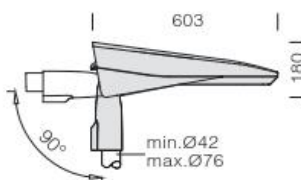

Svítidla venkovní LED

Modulární svítidlo LED SELLA 1 ROUND 3293

SELLA 1 ROUND 3293

Elegantní inovativní design, oblé tvary a jemně laděný barevný tón stříbrné, nebo grafitové barvy, umožňují, dokonale splynout do jednoho kompaktního celku s městským prostředím.

Asymetrické vyzařování světla je v úhlu 60°. Barevné provedení – barva šedá nebo grafitová.
Montáž na dřík stožáru nebo na výložník 42-76 mm

TYP	Typ zdroje	Světelný zdroj W	Světelný tok lm	Příkon svítidla W	Teplota K	Váha kg	AstroDIM
SELLA 1 ROUND 3293/314	LED	31	3045	34	4000	7,2	Na OBJ
SELLA 1 ROUND 3293/313	LED	31	2832	34	3000	7,2	Na OBJ
SELLA 1 ROUND 3293/634	LED	63	6130	68	4000	7,2	Na OBJ
SELLA 1 ROUND 3293/633	LED	63	5701	68	3000	7,2	Na OBJ
SELLA 1 ROUND 3293/944	LED	94	9395	102	4000	7,2	Na OBJ
SELLA 1 ROUND 3293/943	LED	94	7837	102	3000	7,2	Na OBJ