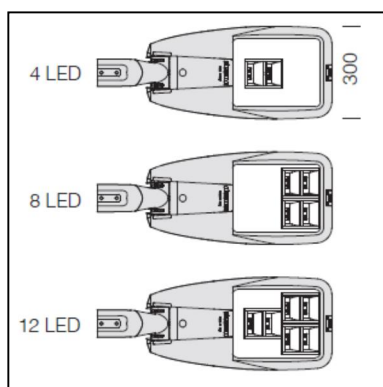

Svítidla venkovní LED

Modulární svítidlo LED SELLA 1 ROUND 3293

SELLA 1 ROUND 3293

Elegantní inovativní design, oblé tvary a jemně laděný barevný tón stříbrné, nebo grafitové barvy, umožňují, dokonale splynout do jednoho kompaktního celku s městským prostředím.

Asymetrické vyzařování světla je v úhlu 60°. Barevné provedení – barva šedá nebo grafitová.
Montáž na dřík stožáru nebo na výložník 42-76 mm

TYP	Typ zdroje	Světelný zdroj W	Světelný tok lm	Příkon svítidla W	Teplota K	Váha kg	AstroDIM
SELLA 1 ROUND 3293/314	LED	31	3045	34	4000	7,2	Na OBJ
SELLA 1 ROUND 3293/313	LED	31	2832	34	3000	7,2	Na OBJ
SELLA 1 ROUND 3293/634	LED	63	6130	68	4000	7,2	Na OBJ
SELLA 1 ROUND 3293/633	LED	63	5701	68	3000	7,2	Na OBJ
SELLA 1 ROUND 3293/944	LED	94	9395	102	4000	7,2	Na OBJ
SELLA 1 ROUND 3293/943	LED	94	7837	102	3000	7,2	Na OBJ