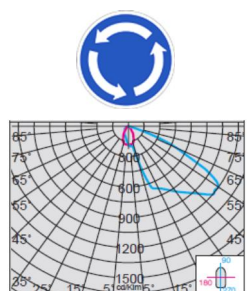

Svítidla venkovní LED

Modulární svítidlo LED SELLA 1 ROUND 3293

SELLA 1 ROUND 3293

Elegantní inovativní design, oblé tvary a jemně laděný barevný tón stříbrné, nebo grafitové barvy, umožňují, dokonale splynout do jednoho kompaktního celku s městským prostředím.

Asymetrické vyzařování světla je v úhlu 60°. Barevné provedení – barva šedá nebo grafitová.
Montáž na dřík stožáru nebo na výložník 42-76 mm

TYP	Typ zdroje	Světelný zdroj W	Světelný tok lm	Příkon svítidla W	Teplota K	Váha kg	AstroDIM
SELLA 1 ROUND 3293/314	LED	31	3045	34	4000	7,2	Na OBJ
SELLA 1 ROUND 3293/313	LED	31	2832	34	3000	7,2	Na OBJ
SELLA 1 ROUND 3293/634	LED	63	6130	68	4000	7,2	Na OBJ
SELLA 1 ROUND 3293/633	LED	63	5701	68	3000	7,2	Na OBJ
SELLA 1 ROUND 3293/944	LED	94	9395	102	4000	7,2	Na OBJ
SELLA 1 ROUND 3293/943	LED	94	7837	102	3000	7,2	Na OBJ