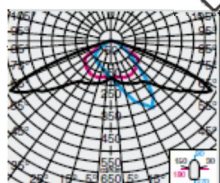

Svítidla venkovní výbojková

Svítidlo výbojkové MONZA - CLASSIC

MONZA – CLASSIC

IK 08

230 V
50 Hz

IP66

Elegantní inovativní design, oblé tvary s funkcí samočištění a jemně laděný barevný tón, umožňují, dokonale splynout do jednoho kompaktního celku s městským prostředím.

Mechanické provedení, s možností snadné výměny všech dílů a hliníkový korpus s IP66, dává záruku dlouhověkosti. Pozdější přestavbu na LED lze provést, vložením adaptéru.

Tradičním světelným zdrojem jsou halogenidové výbojky o příkonu 70W a 150W.

Upevnění na sadový stožár nebo na výložník o $\varnothing$ 60 mm. Teplota chromatičnosti 4000 K.

TYP	Typ zdroje	Světelný zdroj W	Systém výkon W	Rozsah stmívání %	Teplota K	Váha kg	AstroDIM
MONZA CLASSIC 70	CDM-T	70	87	0	4,2K	7,00	NE
MONZA CLASSIC 150	CDM-T	150	168	0	4,2K	7,00	NE