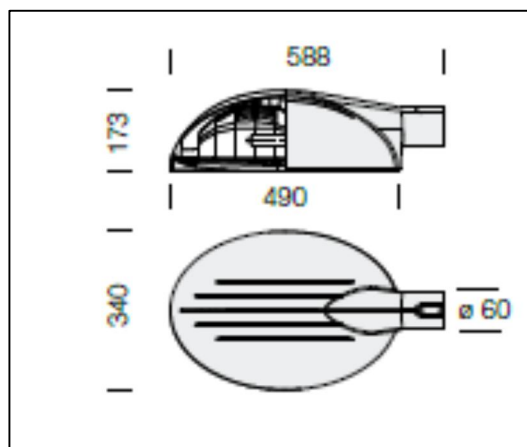

## MONZA – CLASSIC

IK 08

230 V  
50 Hz

IP66

Elegantní inovativní design, oblé tvary s funkcí samočištění a jemně laděný barevný tón, umožňují, dokonale splynout do jednoho kompaktního celku s městským prostředím.