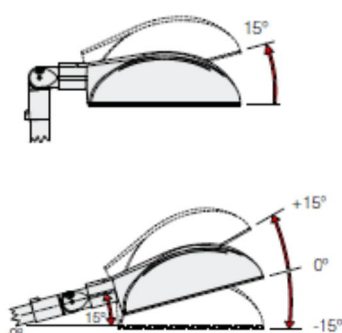

Svítidla venkovní výbojková

Svítidlo výbojkové MONZA - CLASSIC

MONZA – CLASSIC

IK 08

230 V
50 Hz

IP66

Elegantní inovativní design, oblé tvary s funkcí samočištění a jemně laděný barevný tón, umožňují, dokonale splynout do jednoho kompaktního celku s městským prostředím.

Mechanické provedení, s možností snadné výměny všech dílů a hliníkový korpus s IP66, dává záruku dlouhověkosti. Pozdější přestavbu na LED lze provést, vložením adaptéru.

Tradičním světelným zdrojem jsou halogenidové výbojky o příkonu 70W a 150W.

Upevnění na sadový stožár nebo na výložník o $\varnothing$ 60 mm. Teplota chromatičnosti 4000 K.

TYP	Typ zdroje	Světelný zdroj W	Systém výkon W	Rozsah stmívání %	Teplota K	Váha kg	AstroDIM
MONZA CLASSIC 70	CDM-T	70	87	0	4,2K	7,00	NE
MONZA CLASSIC 150	CDM-T	150	168	0	4,2K	7,00	NE