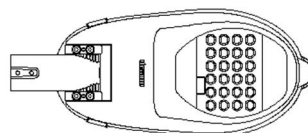

Svítidla venkovní LED

Modulární svítidlo MINI BRERA LED 1680

MINI BRERA LED 1680

24 LED

Elegantní inovativní design, oblé tvary s funkcí samočištění a jemně laděný barevný tón, umožňují, dokonale splynout do jednoho kompaktního celku s městským prostředím.

Mechanické provedení, s možností snadné výměny všech dílů a hliníkový korpus s IP66, dává záruku dlouhověkosti.

LED 4000K - 700mA - 5435 lm - 47W, Ta-30+40°C Life 100.000h 80% L80B10

Instalace stožárů v poměru 1:4,5 / na 1 m výšky = 4,5 m rozteč stožárů. Upevnění na sadový stožár nebo na výložník o \varnothing 60 mm.