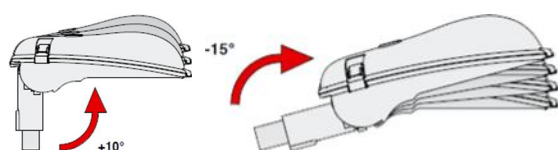

Svítidla venkovní LED

Modulární svítidlo MINI BRERA LED 1680

MINI BRERA LED 1680

24 LED

Elegantní inovativní design, oblé tvary s funkcí samočištění a jemně laděný barevný tón, umožňují, dokonale splynout do jednoho kompaktního celku s městským prostředím.

Mechanické provedení, s možností snadné výměny všech dílů a hliníkový korpus s IP66, dává záruku dlouhověkosti.

LED 4000K - 700mA - 5435 lm - 47W, Ta-30+40°C Life 100.000h 80% L80B10

Instalace stožárů v poměru 1:4,5 / na 1 m výšky = 4,5 m rozteč stožárů. Upevnění na sadový stožár nebo na výložník o \varnothing 60 mm.