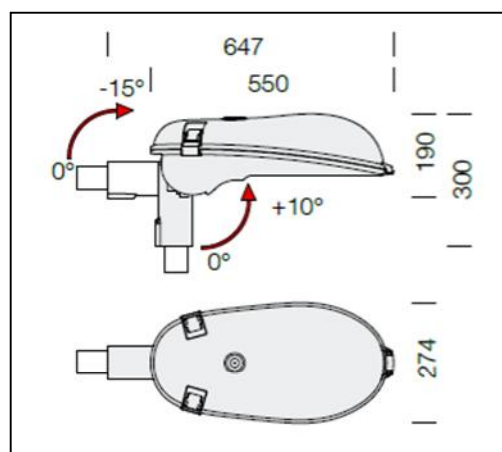

Svítidla venkovní LED

Modulární svítidlo MINI BRERA LED 1680

MINI BRERA LED 1680

24 LED

Elegantní inovativní design, oblé tvary s funkcí samočištění a jemně laděný barevný tón, umožňují, dokonale splynout do jednoho kompaktního celku s městským prostředím.

Mechanické provedení, s možností snadné výměny všech dílů a hliníkový korpus s IP66, dává záruku dlouhověkosti.

LED 4000K - 700mA - 5435 lm - 47W, Ta-30+40°C Life 100.000h 80% L80B10

Instalace stožárů v poměru 1:4,5 / na 1 m výšky = 4,5 m rozteč stožárů. Upevnění na sadový stožár nebo na výložník o \varnothing 60 mm.

TYP	Typ zdroje	Světelný zdroj W	Světelný tok lm	Příkon svítidla W	Teplota K	Váha kg	AstroDIM
MINIBRERA LED 1680	LED	47	5435	52	4000	5,4	Na OBJ