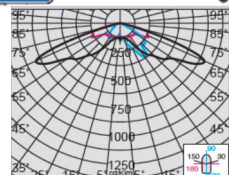

Svítidla venkovní LED

Modulární svítidlo MINI BRERA LED 1680

MINI BRERA LED 1680

24 LED

Elegantní inovativní design, oblé tvary s funkcí samočištění a jemně laděný barevný tón, umožňují, dokonale splynout do jednoho kompaktního celku s městským prostředím.

Mechanické provedení, s možností snadné výměny všech dílů a hliníkový korpus s IP66, dává záruku dlouhověkosti.

LED 4000K - 700mA - 5435 lm - 47W, Ta-30+40°C Life 100.000h 80% L80B10

Instalace stožárů v poměru 1:4,5 / na 1 m výšky = 4,5 m rozteč stožárů. Upevnění na sadový stožár nebo na výložník o \varnothing 60 mm.