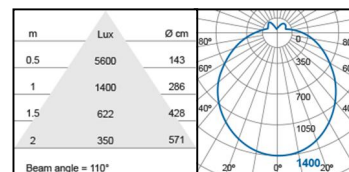

Svítidla interiérová LED

Prisazené svítidlo LED MG MALO

LED MG MALO

Energeticky úsporná stylová svítidla LED, velmi malých kompaktních rozměrů 39 x 74 mm

Určeno pro vnitřní použití, krytí IP 20, třída II

Flexibilní náhrada zářivek T8 a T5

Stupeň krytí IP20, třída ochrany II a dlouhá životnost >50000 hodin.

Použití sklady, prodejní prostory, chodby, schodiště, kanceláře, bytové prostory.

Index barevného podání >Ra80, účinník >0,9.

TYP	Příkon W	Světelný tok lm	Krytí	Barva světla K	Délka mm	Šířka mm	Výška mm	Váha g	Životnost h
MG MALO 15 3K	15	1500	IP20	3000	600	75	39	386	50 000
MG MALO 35 3K	35	3600	IP20	3000	1200	75	39	730	50 000
MG MALO 35 4K	35	3600	IP20	4000	1200	75	39	730	50 000
MG MALO 42 3K	42	4500	IP20	3000	1500	75	39	971	50 000
MG MALO 42 4K	42	4500	IP20	4000	1500	75	39	971	50 000