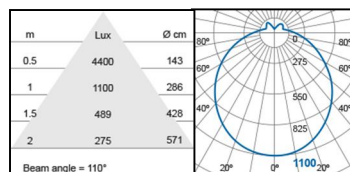

Svítidla interiérová LED

Prisazené svítidlo LED MG MALO

LED MG MALO

Energeticky úsporná stylová svítidla LED, velmi malých kompaktních rozměrů 39 x 74 mm

Určeno pro vnitřní použití, krytí IP 20, třída II

Flexibilní náhrada zářivek T8 a T5

Stupeň krytí IP20, třída ochrany II a dlouhá životnost >50000 hodin.

Použití sklady, prodejní prostory, chodby, schodiště, kanceláře, bytové prostory.

Index barevného podání >Ra80, účinník >0,9.

TYP	Příkon W	Světelný tok lm	Krytí	Barva světla K	Délka mm	Šířka mm	Výška mm	Váha g	Životnost h
MG MALO 15 3K	15	1500	IP20	3000	600	75	39	386	50 000
MG MALO 35 3K	35	3600	IP20	3000	1200	75	39	730	50 000
MG MALO 35 4K	35	3600	IP20	4000	1200	75	39	730	50 000
MG MALO 42 3K	42	4500	IP20	3000	1500	75	39	971	50 000
MG MALO 42 4K	42	4500	IP20	4000	1500	75	39	971	50 000