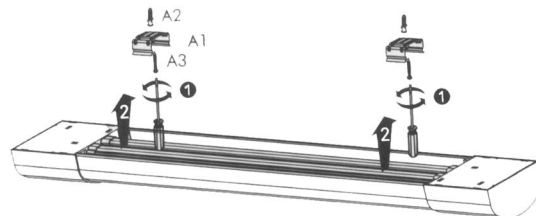

Svítidla interiérová LED

Prisazené svítidlo LED MG MALO

LED MG MALO

Energeticky úsporná stylová svítidla LED, velmi malých kompaktních rozměrů 39 x 74 mm

Určeno pro vnitřní použití, krytí IP 20, třída II

Flexibilní náhrada zářivek T8 a T5

Energeticky úsporná stylová svítidla LED, velmi malých kompaktních rozměrů, nabízejí flexibilní alternativu k zářivkám T5 a T8.

Rychlá a jednoduchá montáž bez užití nástrojů, zavěšením na nerezové klipy, poskytuje atraktivní volbu pro nejrůznější prostředí.

Stupeň krytí IP20, třída ochrany II a dlouhá životnost >50000 hodin.

Použití sklady, prodejní prostory, chodby, schodiště, kanceláře, bytové prostory.

Index barevného podání >Ra80, účinník >0,9.

TYP	Příkon W	Světelný tok lm	Krytí	Barva světla K	Délka mm	Šířka mm	Výška mm	Váha g	Životnost h
MG MALO 15 3K	15	1500	IP20	3000	600	75	39	386	50 000
MG MALO 35 3K	35	3600	IP20	3000	1200	75	39	730	50 000
MG MALO 35 4K	35	3600	IP20	4000	1200	75	39	730	50 000
MG MALO 42 3K	42	4500	IP20	3000	1500	75	39	971	50 000
MG MALO 42 4K	42	4500	IP20	4000	1500	75	39	971	50 000