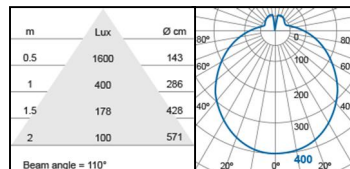

Svítidla interiérová LED

Prisazené svítidlo LED MG MALO

LED MG MALO

Energeticky úsporná stylová svítidla LED, velmi malých kompaktních rozměrů 39 x 74 mm

Určeno pro vnitřní použití, krytí IP 20, třída II

Flexibilní náhrada zářivek T8 a T5

Stupeň krytí IP20, třída ochrany II a dlouhá životnost >50000 hodin.

Použití sklady, prodejní prostory, chodby, schodiště, kanceláře, bytové prostory.

Index barevného podání >Ra80, účinník >0,9.

TYP	Příkon W	Světelný tok lm	Krytí	Barva světla K	Délka mm	Šířka mm	Výška mm	Váha g	Životnost h
MG MALO 15 3K	15	1500	IP20	3000	600	75	39	386	50 000
MG MALO 35 3K	35	3600	IP20	3000	1200	75	39	730	50 000
MG MALO 35 4K	35	3600	IP20	4000	1200	75	39	730	50 000
MG MALO 42 3K	42	4500	IP20	3000	1500	75	39	971	50 000
MG MALO 42 4K	42	4500	IP20	4000	1500	75	39	971	50 000