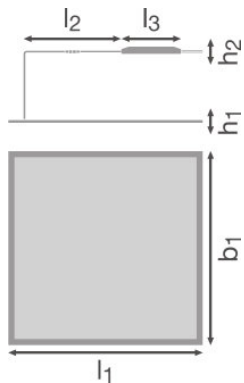

PANEL 600 36 W 3000 K OP IP54 WT,
PANEL 600 36 W 4000 K OP IP54 WT

PANEL 600 36 W 3000 K OP IP54 WT

PANEL 600 36 W 4000 K OP IP54 WT

VÝBAVA / PŘÍSLUŠENSTVÍ

- K dispozici je příslušenství pro několik způsobů montáže
- Včetně externího předřadníku

POKYNY K POUŽITÍ

Podrobnější informace k použití a grafiku najdete v technickém listu.

LOGISTICKÉ ÚDAJE

Kód výrobku	Jednotka balení (kusy/jednotku)	Rozměry (délka x šířka x výška)	Hrubá hmotnost	Objem
4058075149496	Shipping carton box 4	650 mm x 270 mm x 645 mm	14830,00 g	113.20 dm³
4058075149519	Shipping carton box 4	650 mm x 270 mm x 645 mm	14830,00 g	113.20 dm³