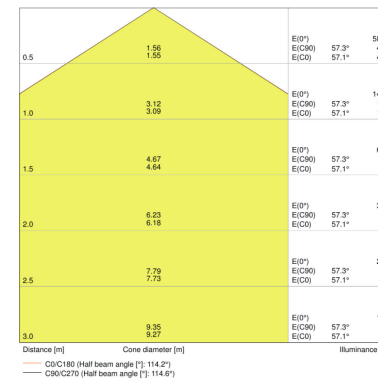

PANEL 600 36 W 3000 K OP IP54 WT,
PANEL 600 36 W 4000 K OP IP54 WT

PANEL 600 36 W 3000 K OP IP54 WT

PANEL 600 36 W 4000 K OP IP54 WT

VÝBAVA / PŘÍSLUŠENSTVÍ

- K dispozici je příslušenství pro několik způsobů montáže
- Včetně externího předřadníku

POKYNY K POUŽITÍ

Podrobnější informace k použití a grafiku najdete v technickém listu.

LOGISTICKÉ ÚDAJE

Kód výrobku	Jednotka balení (kusy/jednotku)	Rozměry (délka x šířka x výška)	Hrubá hmotnost	Objem
4058075149496	Shipping carton box 4	650 mm x 270 mm x 645 mm	14830,00 g	113.20 dm³
4058075149519	Shipping carton box 4	650 mm x 270 mm x 645 mm	14830,00 g	113.20 dm³