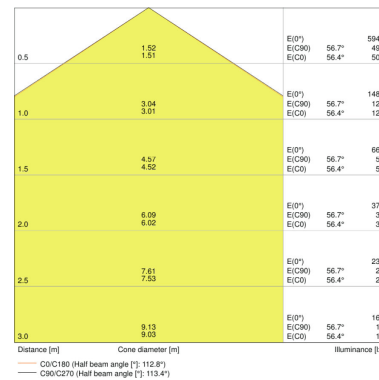

PANEL 600 36 W 3000 K OP IP54 WT,
PANEL 600 36 W 4000 K OP IP54 WT

PANEL 600 36 W 3000 K OP IP54 WT

PANEL 600 36 W 4000 K OP IP54 WT

VÝBAVA / PŘÍSLUŠENSTVÍ

- K dispozici je příslušenství pro několik způsobů montáže
- Včetně externího předřadníku

POKYNY K POUŽITÍ

Podrobnější informace k použití a grafiku najdete v technickém listu.

LOGISTICKÉ ÚDAJE

Kód výrobku	Jednotka balení (kusy/jednotku)	Rozměry (délka x šířka x výška)	Hrubá hmotnost	Objem
4058075149496	Shipping carton box 4	650 mm x 270 mm x 645 mm	14830,00 g	113.20 dm³
4058075149519	Shipping carton box 4	650 mm x 270 mm x 645 mm	14830,00 g	113.20 dm³