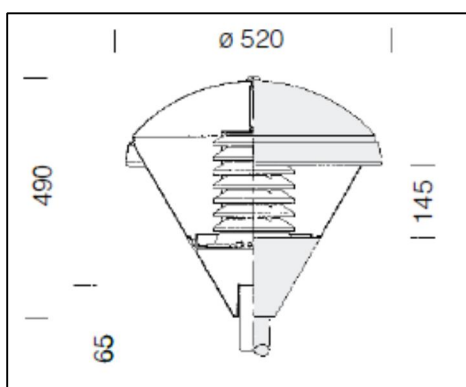

## CLIMA 1504 – CLASSIC

Elegantní inovativní design, oblé tvary s funkcí samočištění a jemně laděný barevný tón, umožňují, dokonale splynout do jednoho kompaktního celku s městským prostředím.

Mechanické provedení, s možností snadné výměny všech dílů a hliníkový korpus s IP65, dává záruku dlouhověkosti. Pozdější přestavbu na LED lze provést, vložním adaptéru.