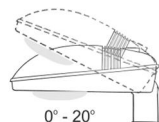

Svítlidla venkovní LED

Modulární svítidlo AVENTUS 1 LED - M

AVENTUS 1 LED – M

Elegantní inovativní design, oblé tvary s funkcí samočištění a jemně laděný barevný tón, umožňují, dokonale splynout do jednoho kompaktního celku s městským prostředím.