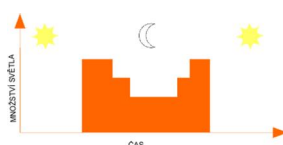

Svítlidla venkovní LED

Modulární svítidlo AVENTUS 1 LED - M

AVENTUS 1 LED – M

Elegantní inovativní design, oblé tvary s funkcí samočištění a jemně laděný barevný tón, umožňují, dokonale splynout do jednoho kompaktního celku s městským prostředím.