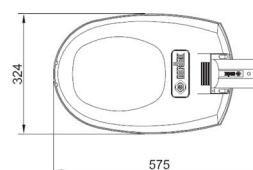

Svítlidla venkovní LED

Modulární svítidlo AVENTUS 1 LED - M

AVENTUS 1 LED – M

Elegantní inovativní design, oblé tvary s funkcí samočištění a jemně laděný barevný tón, umožňují, dokonale splynout do jednoho kompaktního celku s městským prostředím.

Vyměnitelný LED modul, v provedení M-Class, poskytuje kvalitní homogenní světlo na vysoké úrovni. Velmi dlouhá životnost > 60.000 hodin, s L80/B10, je dosahována ve spojení s řídicí jednotkou OPTOTRONIC®.

Řídicí jednotka 4 generace, s funkcemi řízení StepDIM, AstroDIM, MainsDIM a DALI, slouží pro autonomní, nebo dálkové řízení osvětlovací soustavy, ale i provoz každého jednotlivého svítidla.

Standardně je aktivní funkce nezávislého stmívání na 6 hodin (AstroDIM), v noční době od 22⁰⁰- 04⁰⁰ hodin na 50% výkonu. Podle požadavku zákazníka lze před montáží svítidel, nebo i po instalaci svítidel, nastavit více úrovní sníženého výkonu, ale i dobu sníženého výkonu (max. 8 hodin, viz Provozní nastavení OT).

Ochrana řídicí jednotky proti přepětí je 6/8kV, (≠/10kV). Vstupní napětí AC 170 – 264V (i pro regulované sítě). Volitelná dodatková přepěťová ochrana typ 3(D) disponuje hodnotami, v rozsahu 10kV/10kA.

Instalace stožárů v poměru 1:4,5 / na 1 m výšky = 4,5 m rozteč stožárů. Účinník >0,9.

Modelová řada LED 18W odpovídá sodíkové výbojce 50W, LED 33W - 70W a LED 55W - 100W.

TYP	Typ zdroje	Světelný zdroj W	Světelný tok lm	Příkon svítidla W	Teplota K	Váha kg	AstroDIM
AVENTUS 1 LED-M/18	WUM 425/B	18	2450	24	5K	5,8	ANO
AVENTUS 1 LED-M/33	WUM 425/B	33	3900	40	5K	5,8	ANO
AVENTUS 1 LED-M/54	WUM 425/B	54	5400	60	5K	5,8	ANO