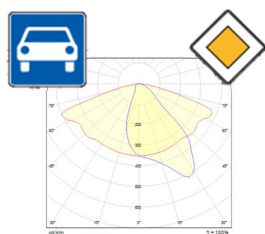

Svítlidla venkovní LED

Modulární svítidlo AVENTUS 1 LED - M

AVENTUS 1 LED – M

Elegantní inovativní design, oblé tvary s funkcí samočištění a jemně laděný barevný tón, umožňují, dokonale splynout do jednoho kompaktního celku s městským prostředím.