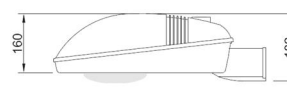

Svítlidla venkovní LED

Modulární svítidlo AVENTUS 1 LED - M

AVENTUS 1 LED – M

Elegantní inovativní design, oblé tvary s funkcí samočištění a jemně laděný barevný tón, umožňují, dokonale splynout do jednoho kompaktního celku s městským prostředím.