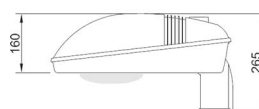

Svítlidla venkovní LED

Modulární svítidlo AVENTUS 1 LED - M

AVENTUS 1 LED – M

Elegantní inovativní design, oblé tvary s funkcí samočištění a jemně laděný barevný tón, umožňují, dokonale splynout do jednoho kompaktního celku s městským prostředím.