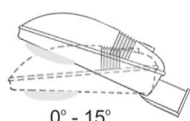

Svítlidla venkovní LED

Modulární svítidlo AVENTUS 1 LED - M

AVENTUS 1 LED – M

Elegantní inovativní design, oblé tvary s funkcí samočištění a jemně laděný barevný tón, umožňují, dokonale splynout do jednoho kompaktního celku s městským prostředím.