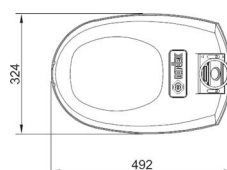

Elegantní inovativní design, oblé tvary s funkcí samočištění a jemně laděný barevný tón, umožňují, dokonale splynout do jednoho kompaktního celku s městským prostředím.

Vyměnitelný LED modul, v provedení M-Class, poskytuje kvalitní homogenní světlo na vysoké úrovni. Velmi dlouhá životnost > 60.000 hodin, s L80/B10, je dosahována ve spojení s řídicí jednotkou OPTOTRONIC®.

Řídicí jednotka 4 generace, s funkcemi řízení StepDIM, AstroDIM, MainsDIM a DALI, slouží pro autonomní, nebo dálkové řízení osvětlovací soustavy, ale i provoz každého jednotlivého svítidla.

Standardně je aktivní funkce nezávislého stmívání na 6 hodin (AstroDIM), v noční době od 22⁰⁰- 04⁰⁰ hodin na 50% výkonu. Podle požadavku zákazníka lze před montáží svítidel, nebo i po instalaci svítidel, nastavit více úrovní sníženého výkonu, ale i dobu sníženého výkonu (max. 8 hodin, viz Provozní nastavení OT).

Ochrana řídicí jednotky proti přepětí je 6/8kV, (≠/10kV). Vstupní napětí AC 170 – 264V (i pro regulované sítě). Volitelná dodatková přepěťová ochrana typ 3(D) disponuje hodnotami, v rozsahu 10kV/10kA.

Instalace stožárů v poměru 1:4,5 / na 1 m výšky = 4,5 m rozteč stožárů. Účinník >0,9.

Modelová řada LED 18W odpovídá sodíkové výbojce 50W, LED 33W - 70W a LED 55W - 100W.

TYP	Typ zdroje	Světelný zdroj W	Světelný tok lm	Příkon svítidla W	Teplota K	Váha kg	AstroDIM
AVENTUS 1 LED-M/18	WUM 425/B	18	2450	24	5K	5,8	ANO
AVENTUS 1 LED-M/33	WUM 425/B	33	3900	40	5K	5,8	ANO
AVENTUS 1 LED-M/54	WUM 425/B	54	5400	60	5K	5,8	ANO