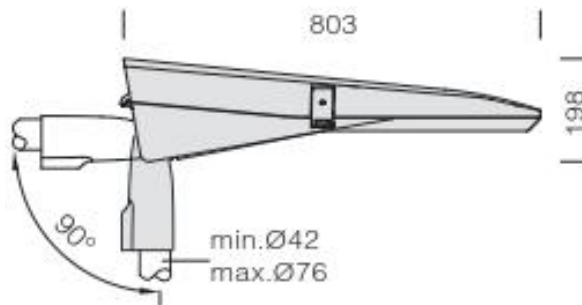

# Svítidla venkovní LED

Modulární svítidlo LED SELLA 2 ST 3390

## SELLA 2 ST 3390

Elegantní dálniční a silniční svítidlo stříbrné, nebo grafitové barvy pro komunikace typu M.  
Na objednávku varianta 3390 Sella 2 ST SMART - "chytré" svítidlo komunikující přes rozhraní Wi-Fi.

Montáž na dřík stožáru nebo na výložník 42-76 mm

TYP	Typ zdroje	Světelný zdroj W	Světelný tok lm	Příkon svítidla W	Teplota K	Váha kg	AstroDIM
SELLA 2 ST 3390/ 1574	LED	157	20634	170	4000	11	Na OBJ
SELLA 2 ST 3390/ 1573	LED	157	19190	170	3000	11	Na OBJ
SELLA 2 ST 3390/ 1964	LED	196	25792	212	4000	11	Na OBJ
SELLA 2 ST 3390/ 1963	LED	196	23987	212	3000	11	Na OBJ
SELLA 2 ST 3390/ 2354	LED	235	30950	255	4000	11	Na OBJ
SELLA 2 ST 3390/ 2353	LED	235	28784	255	3000	11	Na OBJ