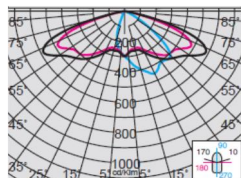

## SELLA 2 ST 3390

Elegantní dálniční a silniční svítidlo stříbrné, nebo grafitové barvy pro komunikace typu M.  
Na objednávku varianta 3390 Sella 2 ST SMART - "chytré" svítidlo komunikující přes rozhraní Wi-Fi.