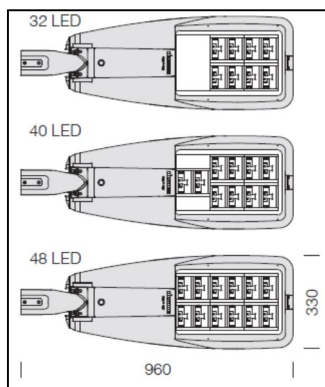

## SELLA 2 ST 3390

Elegantní dálniční a silniční svítidlo stříbrné, nebo grafitové barvy pro komunikace typu M.  
Na objednávku varianta 3390 Sella 2 ST SMART - "chytré" svítidlo komunikující přes rozhraní Wi-Fi.

Montáž na dřík stožáru nebo na výložník 42-76 mm

TYP	Typ zdroje	Světelný zdroj W	Světelný tok lm	Příkon svítidla W	Teplota K	Váha kg	AstroDIM
SELLA 2 ST 3390/ 1574	LED	157	20634	170	4000	11	Na OBJ
SELLA 2 ST 3390/ 1573	LED	157	19190	170	3000	11	Na OBJ
SELLA 2 ST 3390/ 1964	LED	196	25792	212	4000	11	Na OBJ
SELLA 2 ST 3390/ 1963	LED	196	23987	212	3000	11	Na OBJ
SELLA 2 ST 3390/ 2354	LED	235	30950	255	4000	11	Na OBJ
SELLA 2 ST 3390/ 2353	LED	235	28784	255	3000	11	Na OBJ