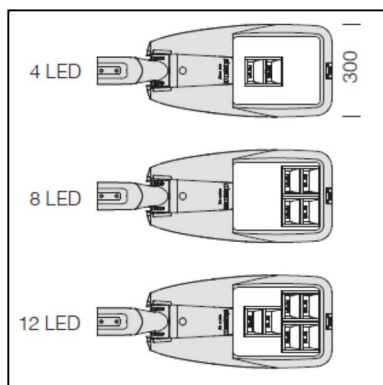

Svítidla venkovní LED

Modulární svítidlo LED SELLA 1 ZEBRA 3292

SELLA 1 ZEBRA 3292

Elegantní inovativní design, oblé tvary a jemně laděný barevný tón stříbrné, nebo grafitové barvy, umožňují, dokonale splynout do jednoho kompaktního celku s městským prostředím.

Asymetrické vyzařování světla je v úhlu 45°. Barevné provedení – barva šedá nebo grafitová.
Montáž na dřík stožáru nebo na výložník 42-76 mm.

TYP	Typ zdroje	Světelný zdroj W	Světelný tok lm	Příkon svítidla W	Teplota K	Váha kg	AstroDIM
SELLA 1 ZEBRA 3292/ 314	LED	31	3654	34	4000	7,2	Na OBJ
SELLA 1 ZEBRA 3292/ 313	LED	31	3398	34	3000	7,2	Na OBJ
SELLA 1 ZEBRA 3292/ 634	LED	63	7308	68	4000	7,2	Na OBJ
SELLA 1 ZEBRA 3292/ 633	LED	63	6796	64	3000	7,2	Na OBJ
SELLA 1 ZEBRA 3292/ 944	LED	94	10962	102	4000	7,2	Na OBJ
SELLA 1 ZEBRA 3292/ 623	LED	94	10195	102	3000	7,2	Na OBJ