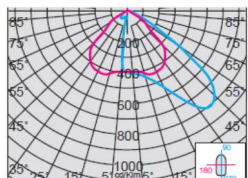

Svítidla venkovní LED

Modulární svítidlo LED SELLA 1 ZEBRA 3292

SELLA 1 ZEBRA 3292

Elegantní inovativní design, oblé tvary a jemně laděný barevný tón stříbrné, nebo grafitové barvy, umožňují, dokonale splynout do jednoho kompaktního celku s městským prostředím.

Asymetrické vyzařování světla je v úhlu 45°. Barevné provedení – barva šedá nebo grafitová.
Montáž na dřík stožáru nebo na výložník 42-76 mm.

TYP	Typ zdroje	Světelný zdroj W	Světelný tok lm	Příkon svítidla W	Teplota K	Váha kg	AstroDIM
SELLA 1 ZEBRA 3292/ 314	LED	31	3654	34	4000	7,2	Na OBJ
SELLA 1 ZEBRA 3292/ 313	LED	31	3398	34	3000	7,2	Na OBJ
SELLA 1 ZEBRA 3292/ 634	LED	63	7308	68	4000	7,2	Na OBJ
SELLA 1 ZEBRA 3292/ 633	LED	63	6796	64	3000	7,2	Na OBJ
SELLA 1 ZEBRA 3292/ 944	LED	94	10962	102	4000	7,2	Na OBJ
SELLA 1 ZEBRA 3292/ 623	LED	94	10195	102	3000	7,2	Na OBJ