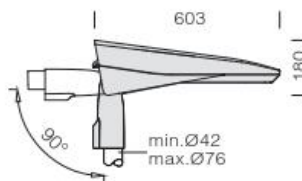

Svítidla venkovní LED

Modulární svítidlo LED SELLA 1 ZEBRA 3292

SELLA 1 ZEBRA 3292

Elegantní inovativní design, oblé tvary a jemně laděný barevný tón stříbrné, nebo grafitové barvy, umožňují, dokonale splynout do jednoho kompaktního celku s městským prostředím.

Asymetrické vyzařování světla je v úhlu 45°. Barevné provedení – barva šedá nebo grafitová.
Montáž na dřík stožáru nebo na výložník 42-76 mm.

TYP	Typ zdroje	Světelný zdroj W	Světelný tok lm	Příkon svítidla W	Teplota K	Váha kg	AstroDIM
SELLA 1 ZEBRA 3292/ 314	LED	31	3654	34	4000	7,2	Na OBJ
SELLA 1 ZEBRA 3292/ 313	LED	31	3398	34	3000	7,2	Na OBJ
SELLA 1 ZEBRA 3292/ 634	LED	63	7308	68	4000	7,2	Na OBJ
SELLA 1 ZEBRA 3292/ 633	LED	63	6796	64	3000	7,2	Na OBJ
SELLA 1 ZEBRA 3292/ 944	LED	94	10962	102	4000	7,2	Na OBJ
SELLA 1 ZEBRA 3292/ 623	LED	94	10195	102	3000	7,2	Na OBJ