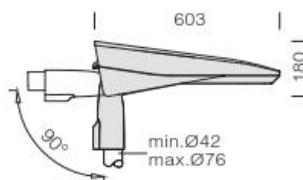

Svítidla venkovní LED

Modulární svítidlo LED SELLA 1 FL 3295 AREA

SELLA 1 FL 3295 AREA

Elegantní inovativní design, oblé tvary a jemně laděný barevný tón stříbrné, nebo grafitové barvy, umožňují, dokonale splynout do jednoho kompaktního celku s městským prostředím.

Svítidlo SELLA 1 FL AREA vytváří dlouhý pás vyzařovaného světla, vhodné pro použití, k osvětlení velkých ploch u nákupních center. Montáž na dřík stožáru nebo na výložník 42-76 mm

TYP	Typ zdroje	Světelný zdroj W	Světelný tok lm	Příkon svítidla W	Teplota K	Váha kg	AstroDIM
SELLA 1 FL 3295/ 314	LED	31	2862	34	4000	7,2	Na OBJ
SELLA 1 FL 3295/ 313	LED	31	2662	34	3000	7,2	Na OBJ
SELLA 1 FL 3295/ 634	LED	63	5725	68	4000	7,2	Na OBJ
SELLA 1 FL 3295/ 633	LED	63	5324	68	3000	7,2	Na OBJ
SELLA 1 FL 3295/ 944	LED	94	8587	102	4000	7,2	Na OBJ
SELLA 1 FL 3295/ 943	LED	94	7986	102	3000	7,2	Na OBJ