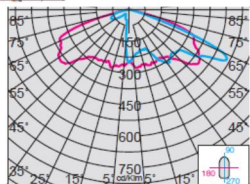

Svítidla venkovní LED

Modulární svítidlo LED SELLA 1 FL 3295 AREA

SELLA 1 FL 3295 AREA

Elegantní inovativní design, oblé tvary a jemně laděný barevný tón stříbrné, nebo grafitové barvy, umožňují, dokonale splynout do jednoho kompaktního celku s městským prostředím.

Svítidlo SELLA 1 FL AREA vytváří dlouhý pás vyzařovaného světla, vhodné pro použití, k osvětlení velkých ploch u nákupních center. Montáž na dřík stožáru nebo na výložník 42-76 mm

TYP	Typ zdroje	Světelný zdroj W	Světelný tok lm	Příkon svítidla W	Teplota K	Váha kg	AstroDIM
SELLA 1 FL 3295/ 314	LED	31	2862	34	4000	7,2	Na OBJ
SELLA 1 FL 3295/ 313	LED	31	2662	34	3000	7,2	Na OBJ
SELLA 1 FL 3295/ 634	LED	63	5725	68	4000	7,2	Na OBJ
SELLA 1 FL 3295/ 633	LED	63	5324	68	3000	7,2	Na OBJ
SELLA 1 FL 3295/ 944	LED	94	8587	102	4000	7,2	Na OBJ
SELLA 1 FL 3295/ 943	LED	94	7986	102	3000	7,2	Na OBJ