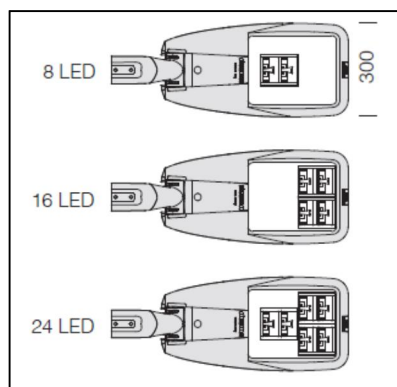

Svítidla venkovní LED

Modulární svítidlo LED SELLA 1 FL 3295 AREA

SELLA 1 FL 3295 AREA

Elegantní inovativní design, oblé tvary a jemně laděný barevný tón stříbrné, nebo grafitové barvy, umožňují, dokonale splynout do jednoho kompaktního celku s městským prostředím.

Svítidlo SELLA 1 FL AREA vytváří dlouhý pás vyzařovaného světla, vhodné pro použití, k osvětlení velkých ploch u nákupních center. Montáž na dřík stožáru nebo na výložník 42-76 mm

TYP	Typ zdroje	Světelný zdroj W	Světelný tok lm	Příkon svítidla W	Teplota K	Váha kg	AstroDIM
SELLA 1 FL 3295/ 314	LED	31	2862	34	4000	7,2	Na OBJ
SELLA 1 FL 3295/ 313	LED	31	2662	34	3000	7,2	Na OBJ
SELLA 1 FL 3295/ 634	LED	63	5725	68	4000	7,2	Na OBJ
SELLA 1 FL 3295/ 633	LED	63	5324	68	3000	7,2	Na OBJ
SELLA 1 FL 3295/ 944	LED	94	8587	102	4000	7,2	Na OBJ
SELLA 1 FL 3295/ 943	LED	94	7986	102	3000	7,2	Na OBJ