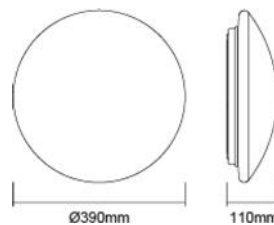

RENZO 18,5W