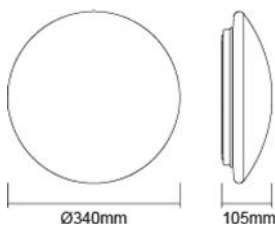

RENZO 14,5W