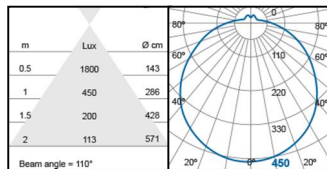

Svítidla interiérová LED

Přisazená svítidla LED MG RENZO

LED MG RENZO

Energeticky úsporná přisazená svítidla LED, s integrovanými LED diodami

Určeno do prostředí se zvýšenou vlhkostí, stupeň krytí IP 44, třída I

Opálový kryt z PMMA pro ideální distribuci světla

Efektivní náhrada za zářivková svítidla 1x 18W až 2x 26W

Třída I

IP44

RENZO 18,5W

Energeticky úsporná přisazená svítidla LED, s integrovanými LED diodami, jsou určena do prostředí se zvýšenou vlhkostí – krytí IP44, třída ochrany I.

Nenápadný a decentní styl designu, vhodně zapadá do interiérového prostředí, chodby, obytné aplikace, koupelny, kuchyně a další.

Index barevného podání >Ra80. Svítidla nejsou určena ke stmívání.

TYP	Příkon W	Světelný tok lm	Krytí	Barva světla K	Délka mm	Průměr mm	Výška mm	Váha g	Životnost h
MG RENZO 14,5 3K	14,5	1100	IP44	3000	-	340	105	604	25 000
MG RENZO 14,5 4K	14,5	1100	IP44	4000	-	340	105	604	25 000
MG RENZO 18,5 3K	18,5	1400	IP44	3000	-	390	110	740	25 000
MG RENZO 18,5 4K	18,5	1400	IP44	4000	-	390	110	740	25 000
MG RENZO 19,5 4K Sr	19,5	1400	IP44	4000	-	390	110	740	25 000