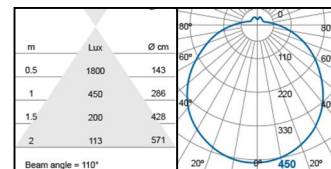

Svítidla interiérová LED

Přisazená svítidla LED MG RENZO

LED MG RENZO

Energeticky úsporná přisazená svítidla LED, s integrovanými LED diodami

Určeno do prostředí se zvýšenou vlhkostí, stupeň krytí IP 44, třída I

Opálový kryt z PMMA pro ideální distribuci světla

Efektivní náhrada za zářivková svítidla 1x 18W až 2x 26W

Třída I

IP44

RENZO 19,5W Sr

Energeticky úsporná přisazená svítidla LED, s integrovanými LED diodami, jsou určena do prostředí se zvýšenou vlhkostí – krytí IP44, třída ochrany I.

Nenápadný a decentní styl designu, vhodně zapadá do interiérového prostředí, chodby, obytné aplikace, koupelny, kuchyně a další.

Index barevného podání >Ra80. Svítidla nejsou určena ke stmívání.

TYP	Příkon W	Světelný tok lm	Krytí	Barva světla K	Délka mm	Průměr mm	Výška mm	Váha g	Životnost h
MG RENZO 14,5 3K	14,5	1100	IP44	3000	-	340	105	604	25 000
MG RENZO 14,5 4K	14,5	1100	IP44	4000	-	340	105	604	25 000
MG RENZO 18,5 3K	18,5	1400	IP44	3000	-	390	110	740	25 000
MG RENZO 18,5 4K	18,5	1400	IP44	4000	-	390	110	740	25 000
MG RENZO 19,5 4K Sr	19,5	1400	IP44	4000	-	390	110	740	25 000