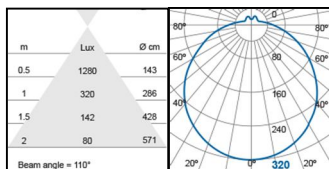

Svítidla interiérová LED

Přisazená svítidla LED MG RENZO

LED MG RENZO

Energeticky úsporná přisazená svítidla LED, s integrovanými LED diodami

Určeno do prostředí se zvýšenou vlhkostí, stupeň krytí IP 44, třída I

Opálový kryt z PMMA pro ideální distribuci světla

Efektivní náhrada za zářivková svítidla 1x 18W až 2x 26W

Třída I

IP44

RENZO 14,5W

Energeticky úsporná přisazená svítidla LED, s integrovanými LED diodami, jsou určena do prostředí se zvýšenou vlhkostí – krytí IP44, třída ochrany I.

Nenápadný a decentní styl designu, vhodně zapadá do interiérového prostředí, chodby, obytné aplikace, koupelny, kuchyně a další.

Index barevného podání >Ra80. Svítidla nejsou určena ke stmívání.

TYP	Příkon W	Světelný tok lm	Krytí	Barva světla K	Délka mm	Průměr mm	Výška mm	Váha g	Životnost h
MG RENZO 14,5 3K	14,5	1100	IP44	3000	-	340	105	604	25 000
MG RENZO 14,5 4K	14,5	1100	IP44	4000	-	340	105	604	25 000
MG RENZO 18,5 3K	18,5	1400	IP44	3000	-	390	110	740	25 000
MG RENZO 18,5 4K	18,5	1400	IP44	4000	-	390	110	740	25 000
MG RENZO 19,5 4K Sr	19,5	1400	IP44	4000	-	390	110	740	25 000