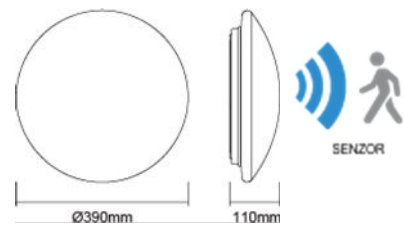

Efektivní náhrada za zářivková svítidla 1x 18W až 2x 26W

Třída I

IP44

RENZO 14,5W

RENZO 18,5W

RENZO 19,5W Sr

Energeticky úsporná přisazená svítidla LED, s integrovanými LED diodami, jsou určena do prostředí se zvýšenou vlhkostí – krytí IP44, třída ochrany I.

Nenápadný a decentní styl designu, vhodně zapadá do interiérového prostředí, chodby, obytné aplikace, koupelny, kuchyně a další.

Index barevného podání >Ra80. Svítidla nejsou určena ke stmívání.

TYP	Příkon W	Světelný tok lm	Krytí	Barva světla K	Délka mm	Průměr mm	Výška mm	Váha g	Životnost h
MG RENZO 14,5 3K	14,5	1100	IP44	3000	-	340	105	604	25 000
MG RENZO 14,5 4K	14,5	1100	IP44	4000	-	340	105	604	25 000
MG RENZO 18,5 3K	18,5	1400	IP44	3000	-	390	110	740	25 000
MG RENZO 18,5 4K	18,5	1400	IP44	4000	-	390	110	740	25 000
MG RENZO 19,5 4K Sr	19,5	1400	IP44	4000	-	390	110	740	25 000