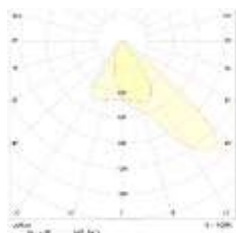

Svítidla venkovní LED

Světlomety LEDVANCE LED asymetrické

LEDVANCE FLOODLIGHT LED ASYM

Energeticky úsporné světlomety LED, s integrovanou jednotkou a vestavěným ovladačem.

Poskytují okamžité a vysoce kvalitní homogenní světlo, pro použití ve vnitřním i venkovním prostředí, jako alternativní LED světelný zdroj k výbojkám 150W, 250W a 400W. Délka připojovacího kabelu je 1000 mm.

Barevné podání 4000K. Stupeň krytí IP65, třída ochrany I a životnost L70 / 50000 hodin. Index barevného podání >Ra80, účinnost >0,9.

TYP	Typ zdroje	Světelný tok lm	Příkon svítidla W	Stmívatelnost	Teplota K	Váha kg
FLOODLIGHT LED 150	LED	15 000	150	NE	4 000	7,5
FLOODLIGHT LED 200	LED	20 000	200	NE	4 000	7,5