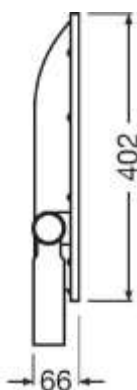

Svítidla venkovní LED

Světlomety LEDVANCE LED asymetrické

LEDVANCE FLOODLIGHT LED ASYM

Energeticky úsporné světlomety LED, s integrovanou jednotkou a vestavěným ovladačem.

Poskytují okamžité a vysoce kvalitní homogenní světlo, pro použití ve vnitřním i venkovním prostředí, jako alternativní LED světelný zdroj k výbojkám 150W, 250W a 400W. Délka připojovacího kabelu je 1000 mm.

Barevné podání 4000K. Stupeň krytí IP65, třída ochrany I a životnost L70 / 50000 hodin. Index barevného podání >Ra80, účinnost >0,9.

TYP	Typ zdroje	Světelný tok lm	Příkon svítidla W	Stmívatelnost	Teplota K	Váha kg
FLOODLIGHT LED 150	LED	15 000	150	NE	4 000	7,5
FLOODLIGHT LED 200	LED	20 000	200	NE	4 000	7,5