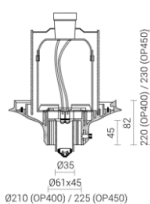

GLOBE OPAL HQL LED