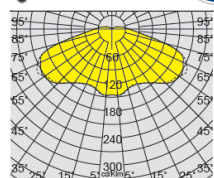

## GLOBE OPAL HQL LED

Typ	A	B	C	D	E
G400 OPAL	400	178	149	15	4

Elegantní inovativní design, oblé tvary s funkcí samočištění a jemně laděný barevný tón, umožňují, dokonale splynout do jednoho kompaktního celku s městským prostředím.