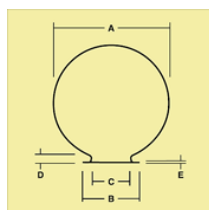

Svítidla venkovní LED

Svítidlo GLOBE OPAL HQL LED PRO

GLOBE OPAL HQL LED