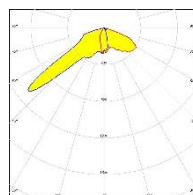

Svítidla splňují podmínky dotačního programu v České republice

NORDEX

AVENTUS 1 ZEBRA

Venkovní svítidlo pro přisvětlení přechodů pro chodce

Provedení	Pravostranné, Levostranné
Tělo svítidla	Hliníkový odlitek RAL 9007/ IP66
Optický kryt	Tvarově optimalizované tvrzené sklo s funkcí auto - cleaner
Světelný zdroj	Vyměnitelný LED modul geometrie Zhaga Book 19/ Zhaga Book 15; Teplota chromatičnosti 5000K ; 4000K; 3000K; 2700K; 2200K / CRI>70
Světelný tok zdroje	4 560 lm – 12 560 lm
Předřadná část	Elektronický předřadník s přepětovou ochranou L/N-zem 10 kV
Třída ochrany I, II	Rozhraní pro stmívání 4DIM/ AstroDIM/ DALI/ MainsDIM/ StepDIM/ NFC
Příkon svítidla	24 – 75W
Životnost	> 100.000 hod. L80/B20 // Tp=55°C / Tc max = 85°C
Způsob montáže	Na výložník 60 mm/ na dřík stožáru 60 mm, vyvedený kabel s konektorem

AVENTUS 1 ZEBRA SMART

Venkovní svítidlo pro přisvětlení přechodů pro chodce s integrovanou zásuvkou ZHAGA BOOK 18 pro dálkové řízení svítidla a sběru dat o provozu svítidla.

Provedení	Pravostranné, Levostranné
Tělo svítidla	Hliníkový odlitek RAL 9007/ IP66
Optický kryt	Tvarově optimalizované tvrzené sklo s funkcí auto - cleaner
Světelný zdroj	Vyměnitelný LED modul geometrie Zhaga Book 19/ Zhaga Book 15; Teplota chromatičnosti 5000K ; 4000K; 3000K; 2700K; 2200K / CRI>70
Světelný tok zdroje	4 560 lm – 12 560 lm
Předřadná část	Elektronický předřadník s přepětovou ochranou L/N-zem 10 kV
Třída ochrany I, II	Rozhraní pro stmívání AstroDIM/ DALI/ DEXAL/ D4i/ StepDIM (OT DX SD)/ NFC
Příkon svítidla	24 – 75W
Životnost	> 100.000 hod. L80/B20 // Tp=55°C / Tc max = 85°C
Způsob montáže	Na výložník 60 mm/ na dřík stožáru 60 mm, vyvedený kabel s konektorem

R

L