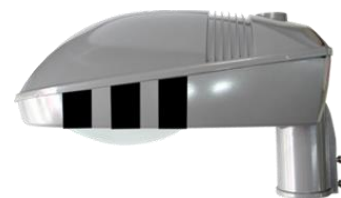

Svítidla splňují podmínky dotačního programu v České republice

NORDEX

AVENTUS 1 ZEBRA

Venkovní svítidlo pro přisvětlení přechodů pro chodce

Provedení	Pravostranné, Levostranné
Tělo svítidla	Hliníkový odlitek RAL 9007/ IP66
Optický kryt	Tvarově optimalizované tvrzené sklo s funkcí auto - cleaner
Světelný zdroj	Vyměnitelný LED modul geometrie Zhaga Book 19/ Zhaga Book 15; Teplota chromatičnosti 5000K ; 4000K; 3000K; 2700K; 2200K / CRI>70
Světelný tok zdroje	4 560 lm – 12 560 lm
Předřadná část	Elektronický předřadník s přepětovou ochranou L/N-zem 10 kV
Třída ochrany I, II	Rozhraní pro stmívání 4DIM/ AstroDIM/ DALI/ MainsDIM/ StepDIM/ NFC
Příkon svítidla	24 – 75W
Životnost	> 100.000 hod. L80/B20 // Tp=55°C / Tc max = 85°C
Způsob montáže	Na výložník 60 mm/ na dřík stožáru 60 mm, vyvedený kabel s konektorem

AVENTUS 1 ZEBRA SMART

Venkovní svítidlo pro přisvětlení přechodů pro chodce s integrovanou zásuvkou ZHAGA BOOK 18 pro dálkové řízení svítidla a sběru dat o provozu svítidla.

Provedení	Pravostranné, Levostranné
Tělo svítidla	Hliníkový odlitek RAL 9007/ IP66
Optický kryt	Tvarově optimalizované tvrzené sklo s funkcí auto - cleaner
Světelný zdroj	Vyměnitelný LED modul geometrie Zhaga Book 19/ Zhaga Book 15; Teplota chromatičnosti 5000K ; 4000K; 3000K; 2700K; 2200K / CRI>70
Světelný tok zdroje	4 560 lm – 12 560 lm
Předřadná část	Elektronický předřadník s přepětovou ochranou L/N-zem 10 kV
Třída ochrany I, II	Rozhraní pro stmívání AstroDIM/ DALI/ DEXAL/ D4i/ StepDIM (OT DX SD)/ NFC
Příkon svítidla	24 – 75W
Životnost	> 100.000 hod. L80/B20 // Tp=55°C / Tc max = 85°C
Způsob montáže	Na výložník 60 mm/ na dřík stožáru 60 mm, vyvedený kabel s konektorem