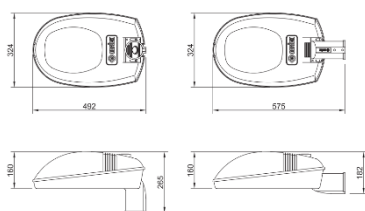

Svítidla splňují podmínky dotačního programu v České republice

NORDEX

AVENTUS 1 ZEBRA

Venkovní svítidlo pro přisvětlení přechodů pro chodce

Provedení	Pravostranné, Levostranné
Tělo svítidla	Hliníkový odlitek RAL 9007/ IP66
Optický kryt	Tvarově optimalizované tvrzené sklo s funkcí auto - cleaner
Světelný zdroj	Vyměnitelný LED modul geometrie Zhaga Book 19/ Zhaga Book 15; Teplota chromatičnosti 5000K ; 4000K; 3000K; 2700K; 2200K / CRI>70
Světelný tok zdroje	4 560 lm – 12 560 lm
Předřadná část	Elektronický předřadník s přepětovou ochranou L/N-zem 10 kV
Třída ochrany I, II	Rozhraní pro stmívání 4DIM/ AstroDIM/ DALI/ MainsDIM/ StepDIM/ NFC
Příkon svítidla	24 – 75W
Životnost	> 100.000 hod. L80/B20 // Tp=55°C / Tc max = 85°C
Způsob montáže	Na výložník 60 mm/ na dřík stožáru 60 mm, vyvedený kabel s konektorem

AVENTUS 1 ZEBRA SMART

Venkovní svítidlo pro přisvětlení přechodů pro chodce s integrovanou zásuvkou ZHAGA BOOK 18 pro dálkové řízení svítidla a sběru dat o provozu svítidla.

Provedení	Pravostranné, Levostranné
Tělo svítidla	Hliníkový odlitek RAL 9007/ IP66
Optický kryt	Tvarově optimalizované tvrzené sklo s funkcí auto - cleaner
Světelný zdroj	Vyměnitelný LED modul geometrie Zhaga Book 19/ Zhaga Book 15; Teplota chromatičnosti 5000K ; 4000K; 3000K; 2700K; 2200K / CRI>70
Světelný tok zdroje	4 560 lm – 12 560 lm
Předřadná část	Elektronický předřadník s přepětovou ochranou L/N-zem 10 kV
Třída ochrany I, II	Rozhraní pro stmívání AstroDIM/ DALI/ DEXAL/ D4i/ StepDIM (OT DX SD)/ NFC
Příkon svítidla	24 – 75W
Životnost	> 100.000 hod. L80/B20 // Tp=55°C / Tc max = 85°C
Způsob montáže	Na výložník 60 mm/ na dřík stožáru 60 mm, vyvedený kabel s konektorem