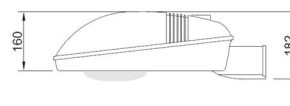

AVENTUS 1 ZEBRA