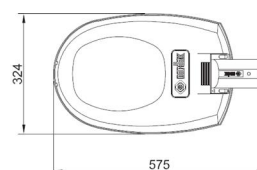

Svítidla venkovní LED

Modulární svítidlo AVENTUS 1 ZEBRA

AVENTUS 1 ZEBRA

Vyměnitelný LED modul, v provedení M-Class, poskytuje kvalitní homogenní světlo na vysoké úrovni. Velmi dlouhá životnost > 60.000 hodin, s L80/B10, je dosahována ve spojení s řídicí jednotkou OPTOTRONIC®.

Řídicí jednotka 4 generace, s funkcemi řízení StepDIM, AstroDIM, MainsDIM a DALI, slouží pro dálkové řízení osvětlovací soustavy, ale i provoz každého jednotlivého svítidla (autonomní řízení).

V případě, že se bude úroveň osvětlení pozemní komunikace regulovat (snižovat / zvyšovat), pak se musí regulovat také úroveň přisvětlení přechodu, podle TKP 15 v aktuálním znění.

Ochrana řídicí jednotky proti přepětí je 6/8kV, (10kV). Vstupní napětí AC 170 – 264V (i pro regulované sítě).

Teplota chromatičnosti 3000K a 5000K. Účinník >0,9. Třída ochrany I a II.

Provedení pravostranné „P“, provedení levostranné „L“ je, nutně uvést samostatně v objednávce.

TYP	Typ zdroje	Světelný zdroj W	Světelný tok lm	Příkon svítidla W	Teplota K	Váha kg
AVENTUS 1 ZEBRA W53/P	WU-M	54	5 400	60	3 000	5,8
AVENTUS 1 ZEBRA W63/P	WU-M	77	6 800	84	3 000	5,8
AVENTUS 1 ZEBRA W55/P	WU-M	54	5 400	60	5 000	5,8
AVENTUS 1 ZEBRA W65/P	WU-M	77	6 800	84	5 000	5,8