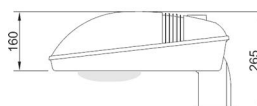

AVENTUS 1 ZEBRA