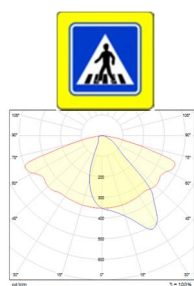

Svítidla venkovní LED

Modulární svítidlo AVENTUS 1 ZEBRA

AVENTUS 1 ZEBRA

Vyměnitelný LED modul, v provedení M-Class, poskytuje kvalitní homogenní světlo na vysoké úrovni. Velmi dlouhá životnost > 60.000 hodin, s L80/B10, je dosahována ve spojení s řídicí jednotkou OPTOTRONIC®.

Řídicí jednotka 4 generace, s funkcemi řízení StepDIM, AstroDIM, MainsDIM a DALI, slouží pro dálkové řízení osvětlovací soustavy, ale i provoz každého jednotlivého svítidla (autonomní řízení).

V případě, že se bude úroveň osvětlení pozemní komunikace regulovat (snižovat / zvyšovat), pak se musí regulovat také úroveň přisvětlení přechodu, podle TKP 15 v aktuálním znění.

Ochrana řídicí jednotky proti přepětí je 6/8kV, (10kV). Vstupní napětí AC 170 – 264V (i pro regulované sítě).

Teplota chromatičnosti 3000K a 5000K. Účinník >0,9. Třída ochrany I a II.

Provedení pravostranné „P“, provedení levostranné „L“ je, nutně uvést samostatně v objednávce.

TYP	Typ zdroje	Světelný zdroj W	Světelný tok lm	Příkon svítidla W	Teplota K	Váha kg
AVENTUS 1 ZEBRA W53/P	WU-M	54	5 400	60	3 000	5,8
AVENTUS 1 ZEBRA W63/P	WU-M	77	6 800	84	3 000	5,8
AVENTUS 1 ZEBRA W55/P	WU-M	54	5 400	60	5 000	5,8
AVENTUS 1 ZEBRA W65/P	WU-M	77	6 800	84	5 000	5,8