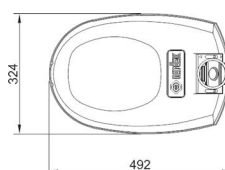

AVENTUS 1 ZEBRA