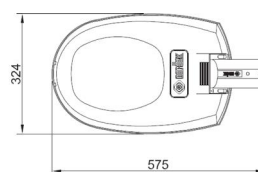

Svítlidla venkovní LED

Modulární svítidlo AVENTUS 1 HQL - LED

AVENTUS 1 HQL - LED

0° - 15°

0° - 20°

Elegantní inovativní design svítidla, oblé tvary s funkcí samočištění a jemně laděný barevný tón, umožňují, dokonale splynout do jednoho kompaktního celku s městským prostředím.