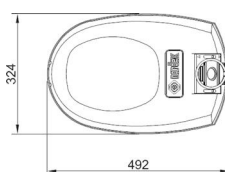

Elegantní inovativní design svítidla, oblé tvary s funkcí samočištění a jemně laděný barevný tón, umožňují, dokonale splynout do jednoho kompaktního celku s městským prostředím.

Vyměnitelný LED modul PARATHOM HQL LED, s IP65, poskytuje kvalitní homogenní světlo na vysoké úrovni. Velmi dlouhá životnost > 50.000 hodin. Vstupní napětí AC 220 – 240V.

Modelová řada HQL LED 30W odpovídá sodíkové výbojce 70W, HQL LED 46W, odpovídá sodíkové výbojce 90W.

Ochrana řídicí jednotky proti přepětí je 4kV. Volitelná dodatková přepěťová ochrana typ 3(D) disponuje hodnotami, v rozsahu 10kV/10kA.

Záruka 5 let, nebo 21.000 hodin provozu, podle toho co nastane dříve.

TYP	Typ zdroje	Světelný zdroj W	Světelný výkon lm	Rozsah stmívání %	Teplota K	Váha kg	Patice
AVENTUS 1 HQL LED 23	LED	23	3000	0	4000	4,8	E27
AVENTUS 1 HQL LED 30	LED	30	4000	0	4000	4,9	E27
AVENTUS 1 HQL LED 54	LED	46	6000	0	4000	5,0	E27
AVENTUS 1 HQL LED 4E40	LED	46	6000	0	3000	5,1	E40