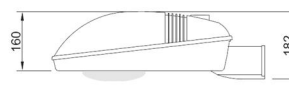

Svítlidla venkovní LED

Modulární svítidlo AVENTUS 1 HQL - LED

AVENTUS 1 HQL - LED

0° - 15°

0° - 20°

Elegantní inovativní design svítidla, oblé tvary s funkcí samočištění a jemně laděný barevný tón, umožňují, dokonale splynout do jednoho kompaktního celku s městským prostředím.